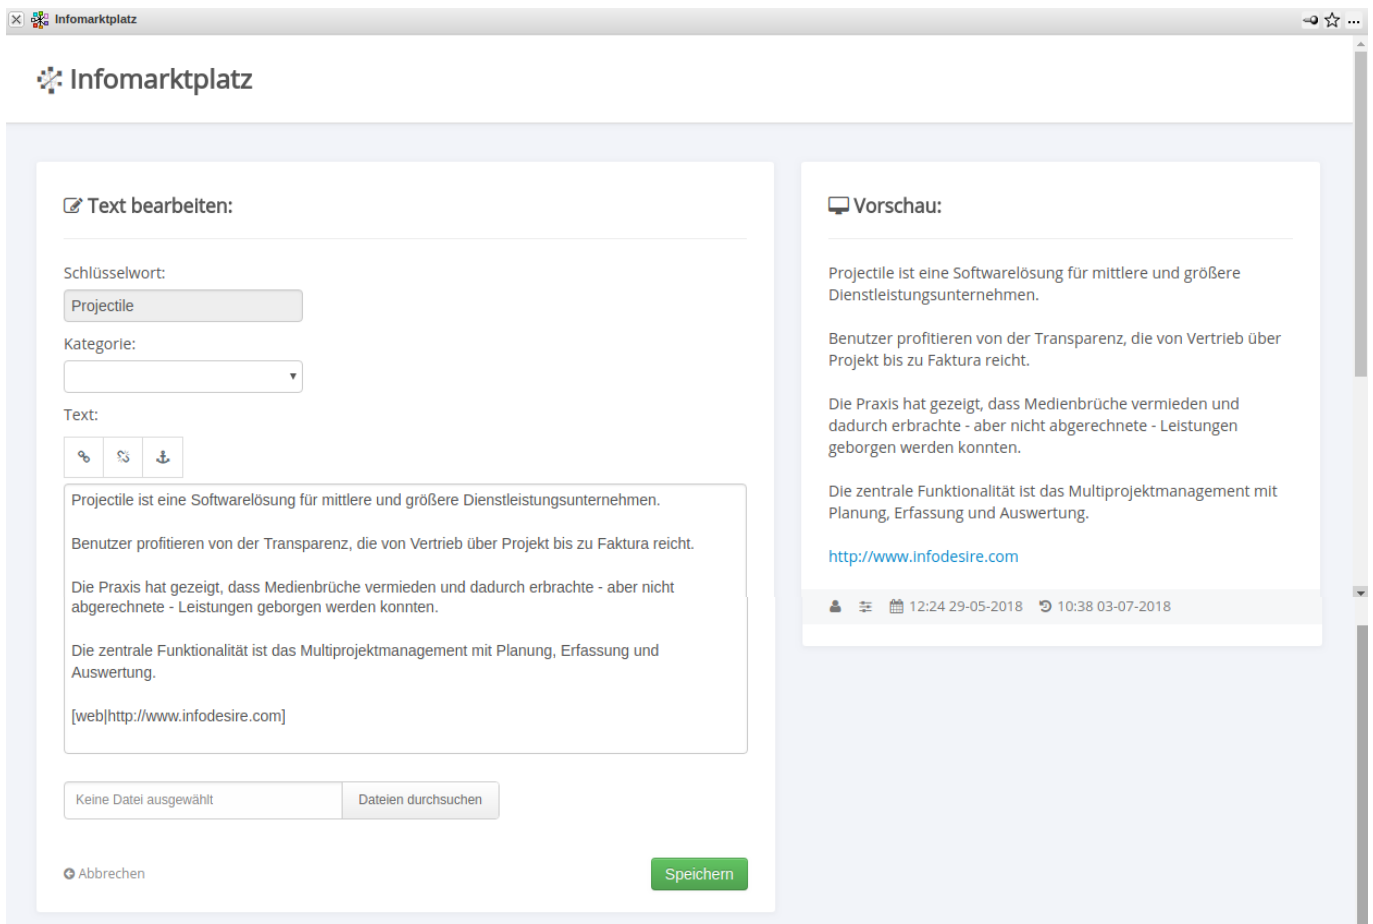

Die Begriffe auf der rechten Seite (Information Desire, Arbeitspaket, Projekt Management etc.) sind sogenannte SoftLinks und kennzeichnen Informationen, die vom aktuellen Eintrag heraus aufgerufen worden sind. Wie im menschlichen Gehirn werden häufig benutzte Verknüpfungen in der Auflistung stärker hervorgehoben.

Die folgende Abbildung zeigt den Eingabedialog für den Infomarktplatz: