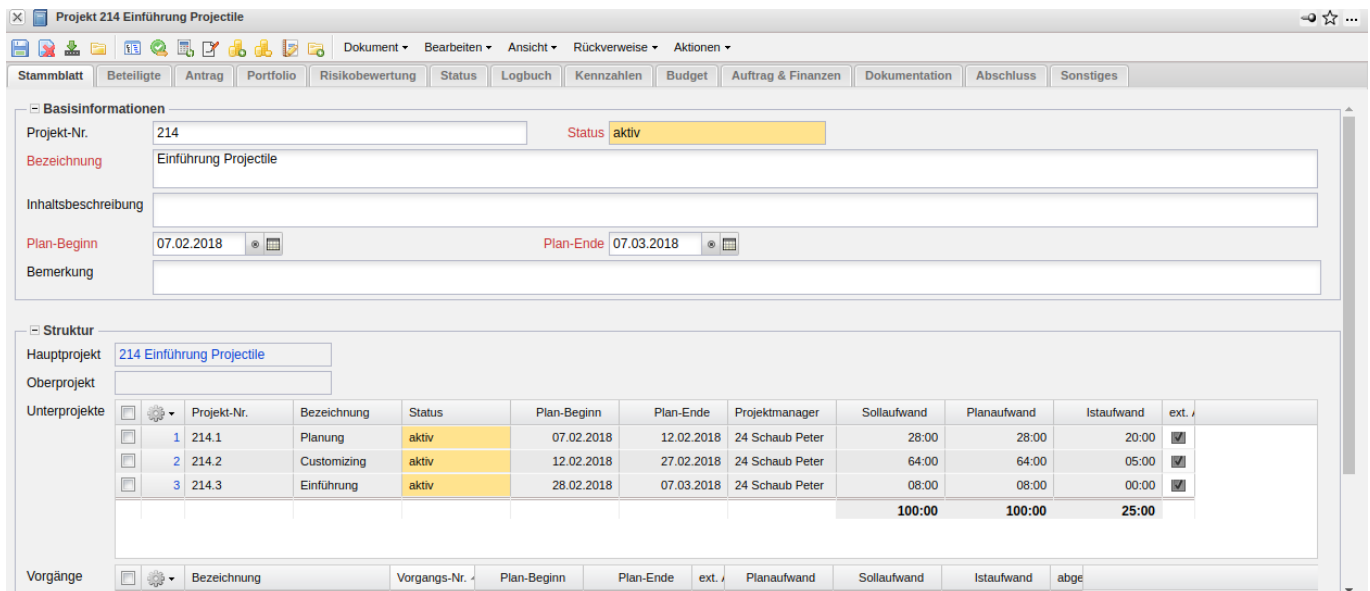

[zurück Home weiter](#)

3.03 Masken und Maskenelemente

Projectile besteht größtenteils aus Masken. Alle Masken im System, mit Ausnahme der Auswertungen und des TimeTrackers, haben den selben Aufbau. Dieses Beispiel zeigt eine Projektmaske.

Die Maskenleiste besteht stets aus Elementen zum Schließen des Dokumentes , der Pin-Funktion  und der Möglichkeit, Favoriten  zu markieren.

Darunter befindet sich die Menüleiste zum Verwalten der Daten in der Masken (Datensatz).

         		Dokument ▾ Bearbeiten ▾ Ansicht ▾ Rückverweise ▾ Aktionen ▾
	Speichern des Dokuments	
	Löschen des Dokuments (inklusive aller verlinkten Dokumente)	
	Übernahme des Dokuments in das Dock (siehe auch Abschnitt 3.02.01 Dock)	
	Dateiverwaltung und Dateupload (siehe auch Abschnitt 3.04.02 Dokumentenverwaltung "Flyer")	
	Projektplanung und Auswertung des Dokuments (steht nur im Projekt zur Verfügung)	
	Setzen des Status für das Dokument	
	Aktualisieren der Preistabelle des Dokuments	
	neuen Vertrag erstellen	
	periodische Budgetplanung	
	Revenue Forecast	
	Drucken des Dokuments	
	Statusbericht	

Dabei sind nicht alle Funktionalitäten immer sichtbar. Teilweise sind die Funktionalitäten auch in der

Menüleiste der Maske hinterlegt:

Einige Masken enthalten Reiter. Die Reiter sorgen für eine bessere Strukturierung der Masken und für mehr Übersichtlichkeit, gerade bei vielen Elementen. Die Reiter können in den XML-Templates vom Administrator konfiguriert werden (siehe Administrationsleitfaden).